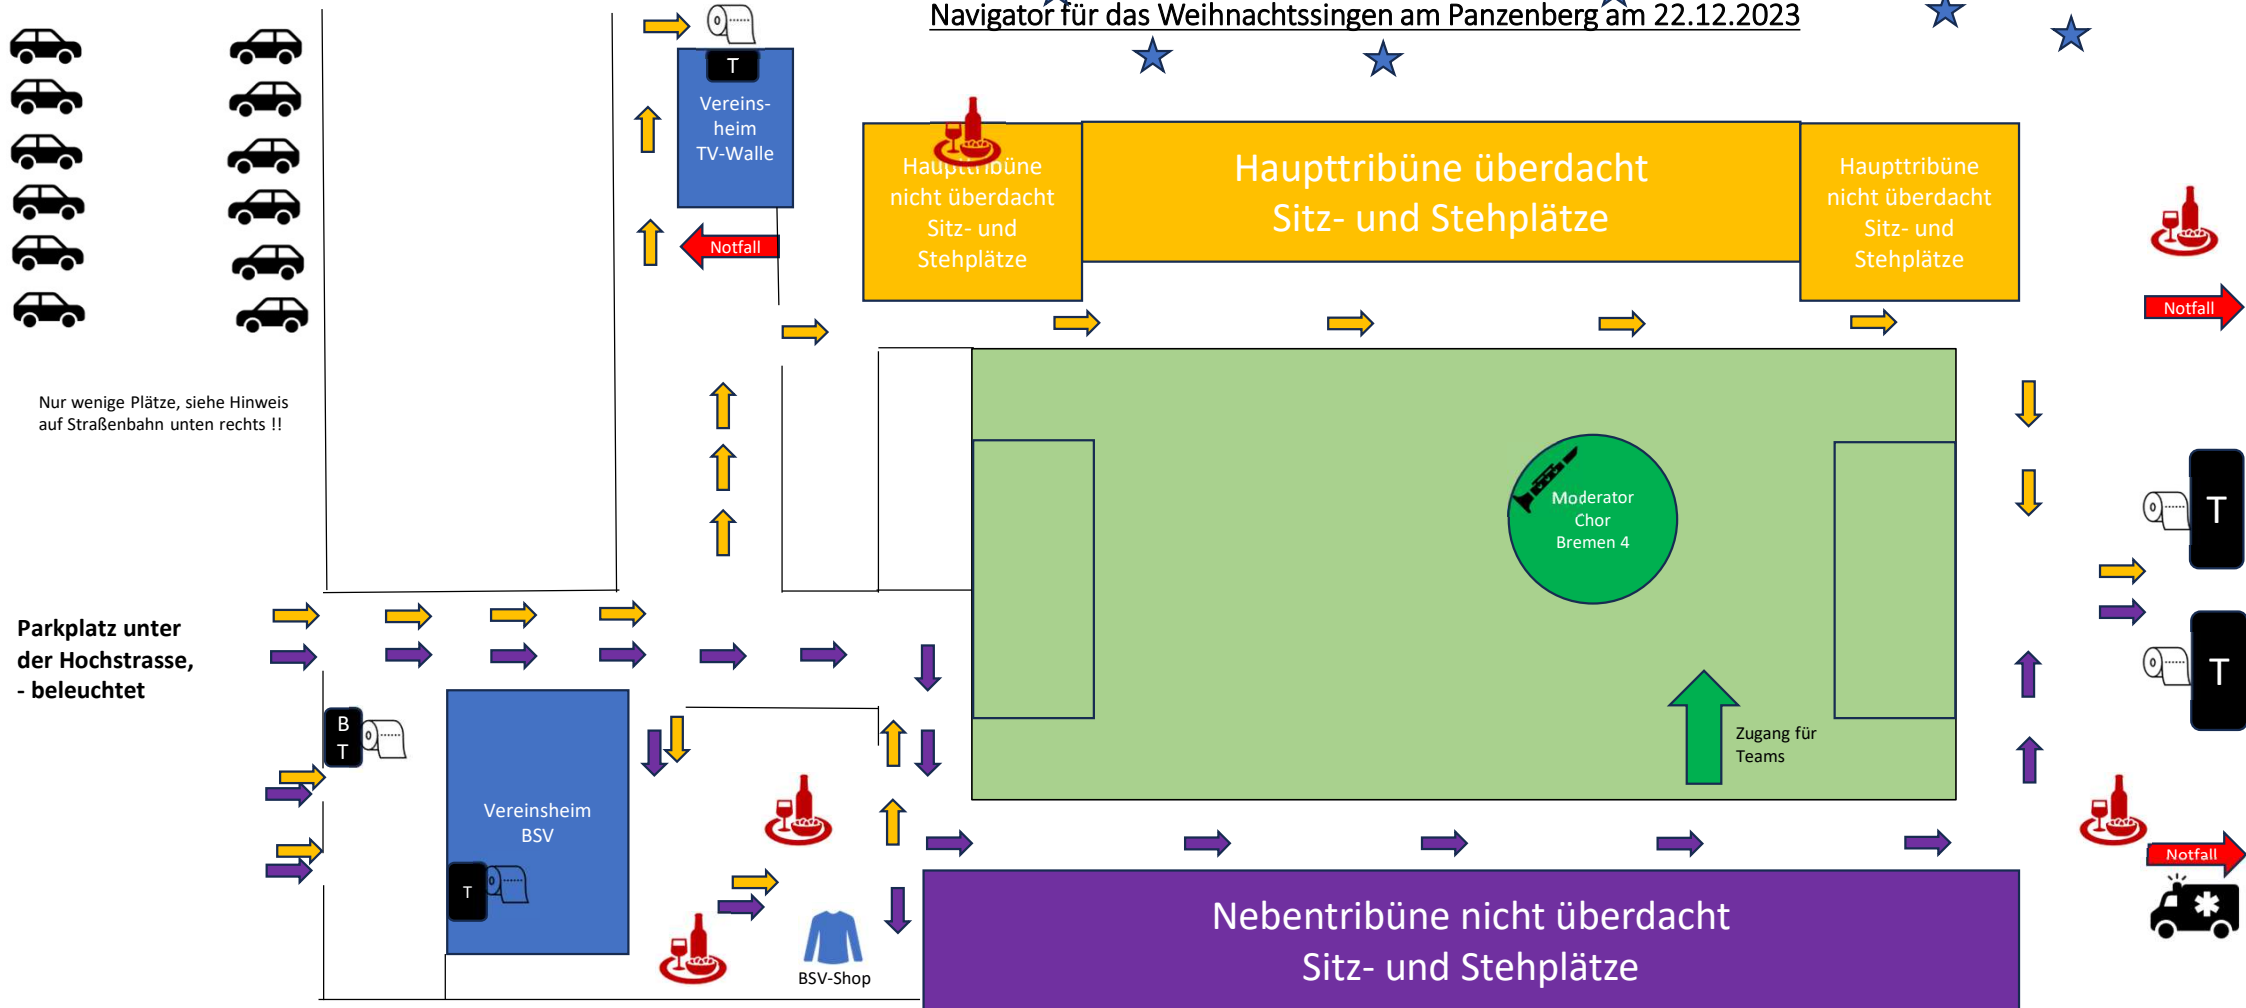

Navigator für das Weihnachtssingen am Panzenberg am 22.12.2023

Nur wenige Plätze, siehe Hinweis auf Straßenbahn unten rechts !!

Parkplatz unter der Hochstrasse, - beleuchtet

Toiletten

Fluchtore / nur im Notfall geöffnet

Verpflegung

Bitte verlassen Sie sich nicht auf den Parkplatz. Es werden über 3000 Gäste erwartet. Lieber mit **Linie 10** bis Doventorsteinweg oder mit **Linie 2** bis Haferkamp fahren. Dann klappt es auch mit dem Glühwein !!!!